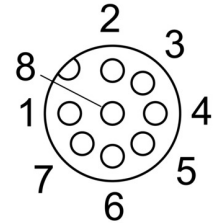

Câble codeur NEBM-M12G8-E-5-LE8

Code article :1451588

FESTO

Fiche technique

Caractéristique	Valeur
Désignation du câble	Sans porte-étiquette
Raccord électrique 1, fonction	Côté appareils de terrain
Raccord électrique 1, conception	ronde
Raccord électrique 1, type de raccord	Connecteur femelle
Raccord électrique 1, départ de câble	droit
Raccord électrique 1, connectique	M12x1 codage A selon EN 61076-2-101
Raccord électrique 1, nombre de pôles/fils	8
Raccord électrique 1, pôles/fils connectés	8
Raccord électrique 1, schéma de câblage	00992265
Raccord électrique 2, fonction	Côté commande
Raccord électrique 2, type de connexion	Câble
Raccord électrique 2, technologie de raccordement	extrémité nue
Raccord électrique 2, nombre de pôles/fils	8
Raccord électrique 2, pôles/fils connectés	8
Plage de tension de service CC	0 V ... 30 V
Tension de service nominale CC	24 V
Plage de tension de service CA	0 V ... 30 V
Tension de service nominale CA	24 V
Longueur de câble	5 m
Caractéristiques des câbles	Compatibilité avec les chaînes porte-câbles
Rayon de courbure, câblage mobile	≥68 mm
Diamètre de câble	6.8 mm
Composition du câble	4 x 2 x 0,14 mm ² blindé
Section nominale du fil	0.14 mm ²
Extrémités de fils	Cosse
Degré de protection	IP65
Note sur le degré de protection	à l'état monté
Température ambiante	-40 °C ... 80 °C
Température ambiante en cas de pose mobile du câble	-5 °C ... 80 °C
Marquage CE (voir la déclaration de conformité)	Selon la directive européenne RoHS
Conformité PWIS	VDMA24364-B2-L
Note sur le matériau	Conforme à RoHS
Matériau de gaine du câble	TPE-U(PUR)

Caractéristique	Valeur
Couleur de gaine de câble	Gris